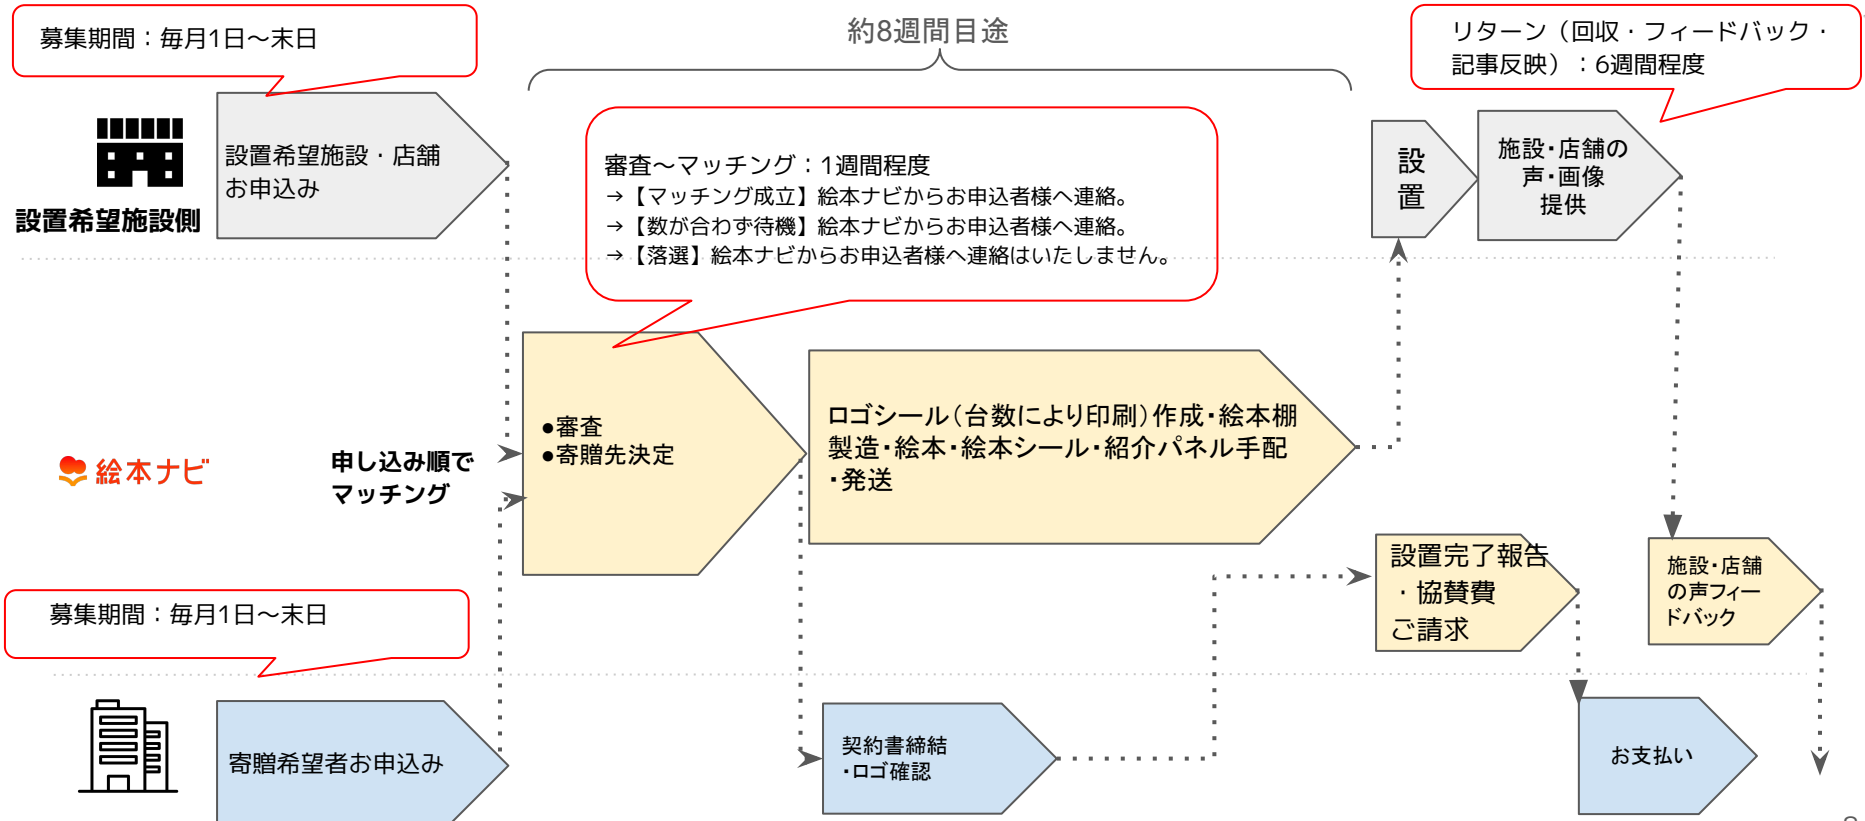

※絵本の発行状況により、作品の差し替えが発生する場合がございます。

経験と実績豊富な選書チームが、選書コンセプトに合わせた良書絵本をお選びしました。

金柿 秀幸 Hideyuki Kanagaki

絵本ナビ代表

著書『幸せの絵本』シリーズ(SBクリエイティブ)は累計約7万部と絵本ガイドブックのベストセラー。
グロービス経営大学院客員准教授

瀬戸口あゆみ Ayumi Setoguchi

絵本ナビショップ担当

国内随一の絵本児童書専門オンラインショップの運営の傍ら、パントマイム&絵本読みのパフォーマンスユニット「おむすびひろば」として活動中。

国立青少年教育振興機構

絵本専門士

(第2期)

磯崎 園子 Sonoko Isozaki

絵本ナビ編集長

大手書店の絵本担当出身。著書『はじめての絵本 赤ちゃんから大人まで』（ほるぶ出版）『ママの心に寄りそう絵本たち』（自由国民社）。中央公論新社「書店員が選ぶ絵本新人賞」アドバイザー。

秋山 朋恵 Tomoe Akiyama

絵本ナビ副編集長

大手書店の本部児童書仕入担当を経て、私立小学校の図書室で8年間勤務。著書『つぎなにをよむ?』シリーズ(偕成社)。文芸社えほん大賞選考委員

設置の流れ

- 毎月1日～月末までを申込み期間とし、審査～マッチング・双方への連絡を翌月1週間程度でいたします。
- お申込み数によりマッチングに至らない場合があります。その場合は待機いただきます。
- お盆や年末年始等の季節要因、絵本棚・絵本の在庫状況によって手配期間が延びる場合がございます。